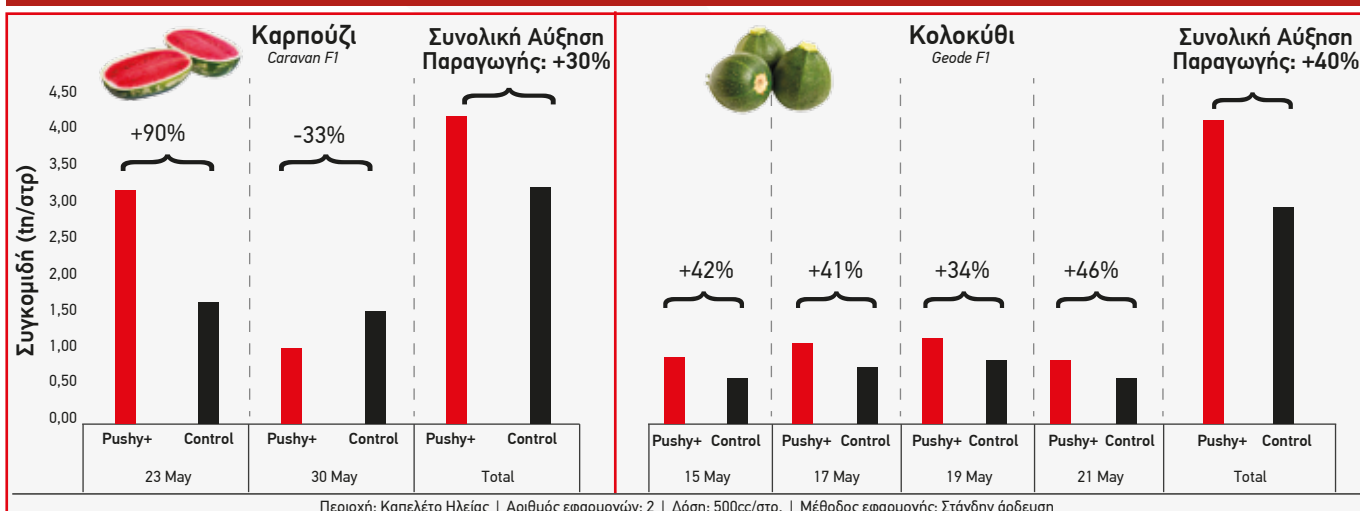

Συσκευασία

**5Lt**

Προωθεί την βλαστική ανάπτυξη και την φωτοσυνθετική δραστηριότητα

Αυξάνει την βιομάζα του ριζικού συστήματος και των φύλλων

Διεγείρει τον μεταβολισμό των φυτών και την κυτταροδιαίρεση

**Αύξηση Πρωιμότητας, Ομοιομορφίας & Απόδοσης**

ΠΛΟΥΣΙΟ ΣΕ ΣΥΣΤΑΤΙΚΑ ΦΥΣΙΚΗΣ ΠΡΟΕΛΕΥΣΗΣ:

ΟΡΓΑΝΙΚΑ ΣΤΟΙΧΕΙΑ

ΠΟΛΥΠΕΠΤΙΔΙΑ

ΓΛΥΚΙΝΗ ΜΠΕΤΑΪΝΗ

ΦΟΥΛΒΙΚΑ ΟΞΕΑ

Εφαρμογή με Ριζοπότισμα ή Διαφυλλικά

Γενική Δοσολογία 400 - 500 κ.εκ. / στρ.

## Πειραματικά Δεδομένα της Anthesis από την Ελλάδα

**anthesis**  
Blooming together

Υπεύθυνος για την τελική διάθεση στην αγορά

**Agrauxine**  
by Lesaffre